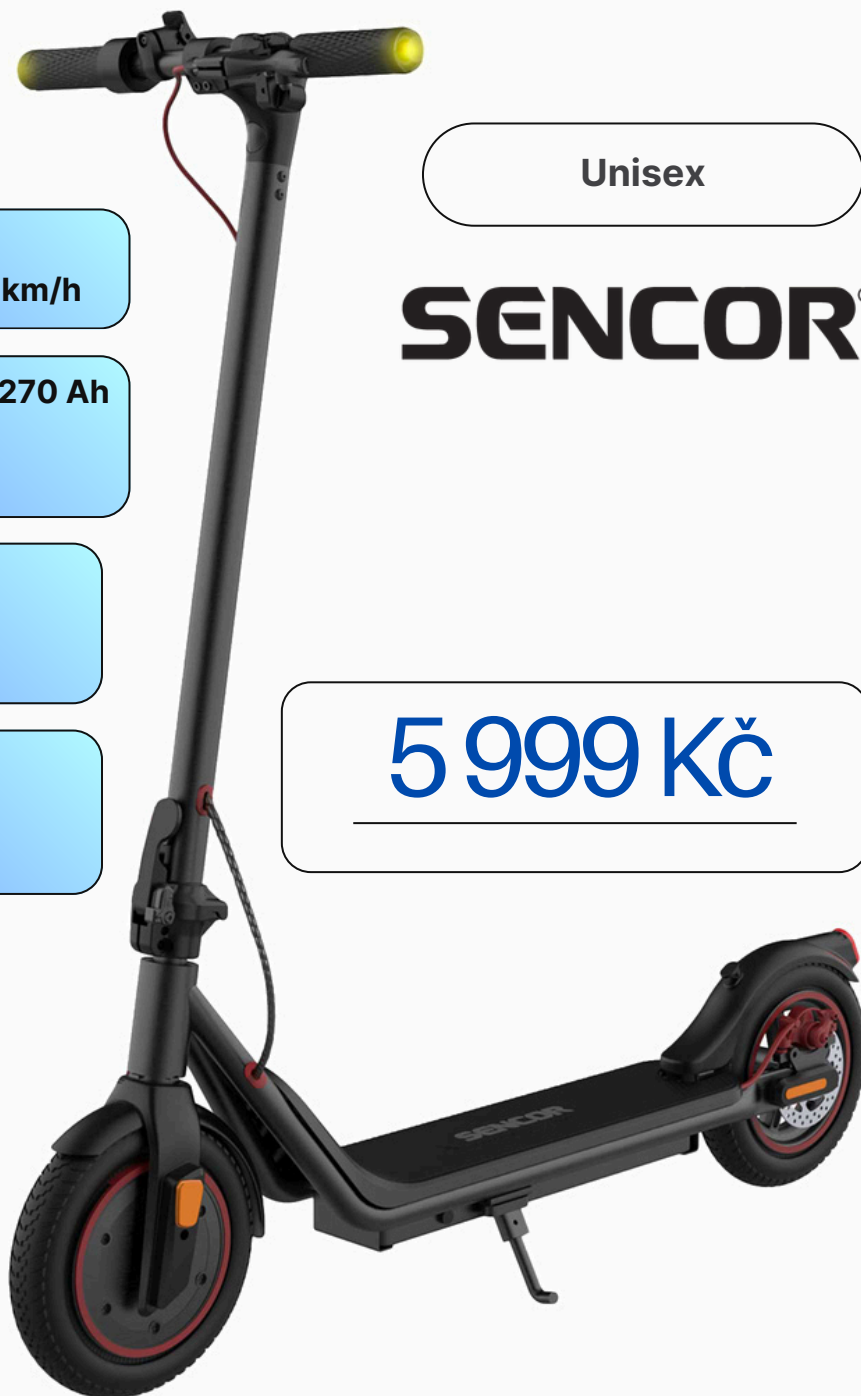

ELEKTRO KARÁSEK

ELEKTRICKÁ KOLOBĚŽKA S71

Unisex

SENCOR®

- Výkon: 500 W
- Max. rychlost: 25 km/h

- Kapacita baterie: 480 Ah
- Doba nabíjení: 6 h
- Dojezd: 35 km

- Hmotnost: 21,5 kg
- Nosnost: 120 kg

- Výška: 123 cm
- Šířka: 118 cm
- Hloubka: 58cm

10 999 Kč

Bílina

Duchcov

ELEKTRO KARÁSEK

ELEKTRICKÁ KOLOBĚŽKA S25

Unisex

SENCOR®

- Výkon: 350 W
- Max. rychlost: 25 km/h

- Kapacita baterie: 270 Ah
- Doba nabíjení: 6 h
- Dojezd: 25 km

- Hmotnost: 13 kg
- Nosnost: 120 kg

- Výška: 118 cm
- Šířka: 107 cm
- Hloubka: 49cm

5 999 Kč

Bílina

Duchcov

ELEKTRO KARÁSEK

ELEKTRICKÁ KOLOBĚŽKA X20

Unisex

SENCOR®

- Výkon: 400 W
- Max. rychlost: 25 km/h

- Kapacita baterie: 360 Ah
- Doba nabíjení: 5,5 h
- Dojezd: 30 km

- Hmotnost: 17 kg
- Nosnost: 120 kg

- Výška: 125 cm
- Šířka: 114 cm
- Hloubka: 49cm

7 999 Kč