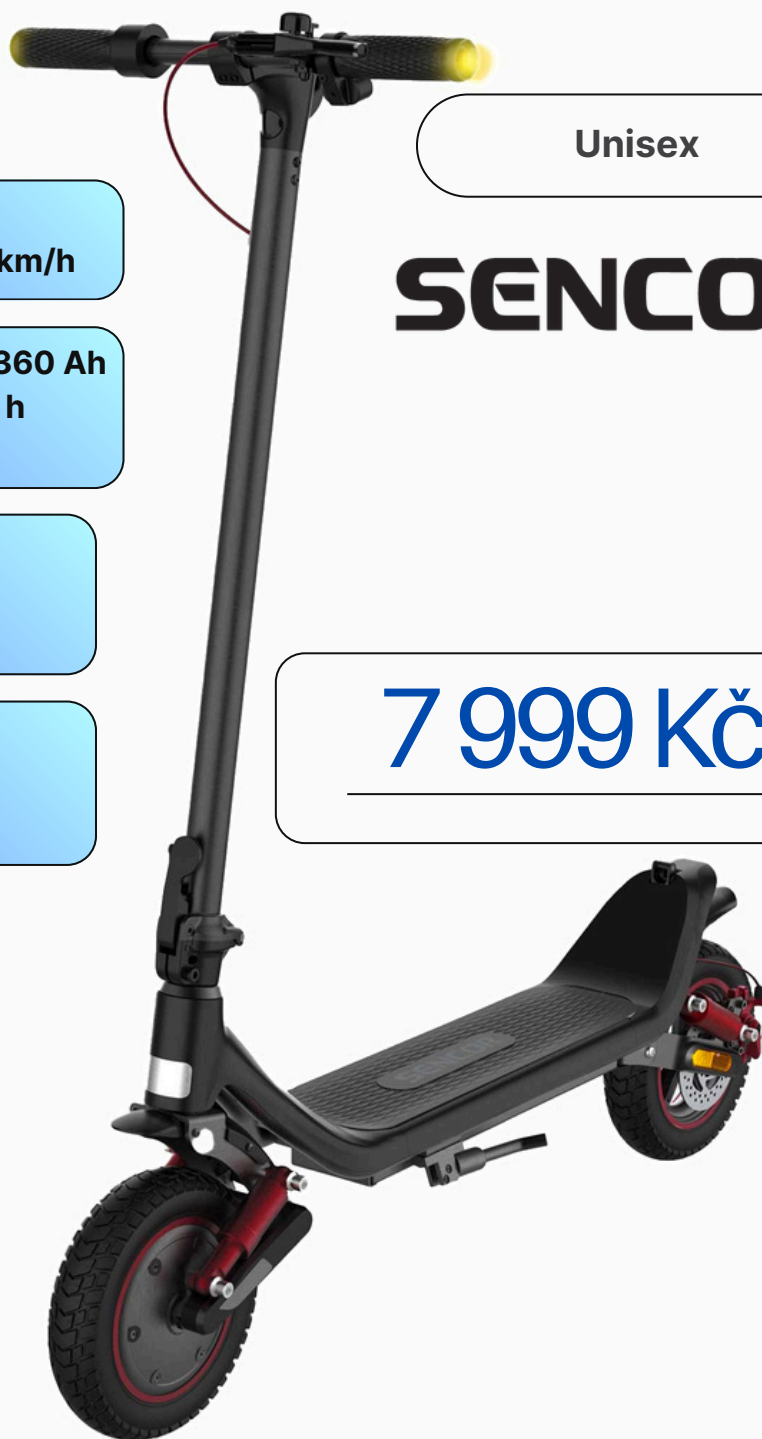

ELEKTRO KARÁSEK

ELEKTRICKÁ KOLOBĚŽKA S71

Unisex

SENCOR®

- Výkon: 500 W
- Max. rychlost: 25 km/h

- Kapacita baterie: 480 Ah
- Doba nabíjení: 6 h
- Dojezd: 35 km

- Hmotnost: 21,5 kg
- Nosnost: 120 kg

- Výška: 123 cm
- Šířka: 118 cm
- Hloubka: 58cm

10 999 Kč

Bílina

Duchcov

ELEKTRO KARÁSEK

ELEKTRICKÁ KOLOBĚŽKA S25

Unisex

SENCOR®

- Výkon: 350 W
- Max. rychlost: 25 km/h

- Kapacita baterie: 270 Ah
- Doba nabíjení: 6 h
- Dojezd: 25 km

- Hmotnost: 13 kg
- Nosnost: 120 kg

- Výška: 118 cm
- Šířka: 107 cm
- Hloubka: 49cm

5 999 Kč

Bílina

Duchcov

ELEKTRO KARÁSEK

ELEKTRICKÁ KOLOBĚŽKA X20

Unisex

SENCOR®

- Výkon: 400 W
- Max. rychlost: 25 km/h

- Kapacita baterie: 360 Ah
- Doba nabíjení: 5,5 h
- Dojezd: 30 km

- Hmotnost: 17 kg
- Nosnost: 120 kg

- Výška: 125 cm
- Šířka: 114 cm
- Hloubka: 49cm

7 999 Kč